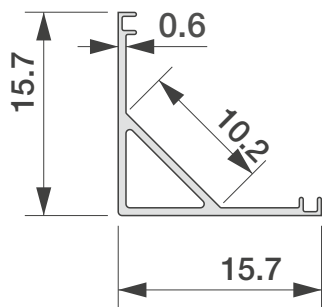

Краснодар

+7 (903) 465-20-11
+7 (903) 465-34-11

УЗБЕКИСТАН, г.Ташкент

+998 (90) 826-57-90

Дилерская сеть:

Алюминиевый профиль

Серия 311 - Угловой накладной

Необходимые комплектующие для монтажа: