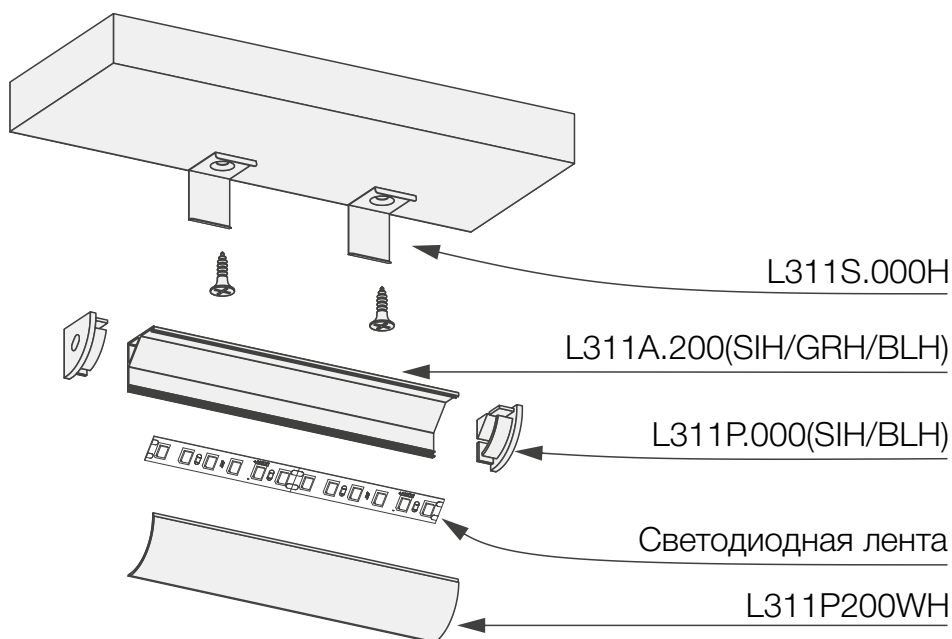

Краснодар

+7 (903) 465-20-11
+7 (903) 465-34-11

УЗБЕКИСТАН, г.Ташкент

+998 (90) 826-57-90

Дилерская сеть:

Алюминиевый профиль

Серия 311 - Угловой накладной

Необходимые комплектующие для монтажа: