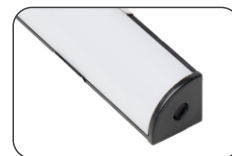

Алюминиевый профиль

Серия 311 - Угловой накладной

Применение:

- Для светодиодных лент шириной до 10 мм;
- Для подсветки мебели, пазов, ниш и других элементов интерьера.

Описание:

- Компактные размеры;
- Простота монтажа;
- Защита светодиодной ленты от механических повреждений;
- Ровный и мягкий свет за счет матового рассеивателя.

Параметры:

Серия: 311

Артикул:

- L311A.200SIH - алюминий

- L311A.200GRH - графит

- L311A.200BLH - чёрный

Материал: алюминий

Покрытие: анодировка

Тип установки: накладной

Назначение: для контурной подсветки

Размер профиля: 2000X15.7X15.7 мм

Ширина площадки для лент: 10.2 мм

Алюминий

Графит

Чёрный

АМЕТИСТ®