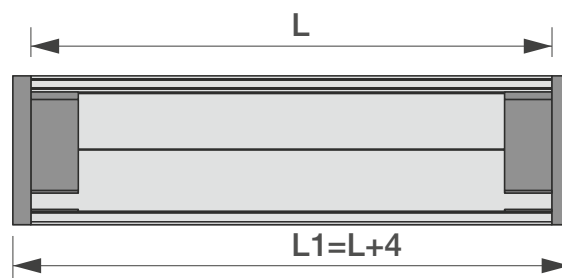

Краснодар

+7 (903) 465-20-11
+7 (903) 465-34-11

УЗБЕКИСТАН, г.Ташкент

+998 (90) 826-57-90

Дилерская сеть:

Алюминиевый профиль

Серия 311 - Угловой накладной

Необходимые комплектующие для монтажа: