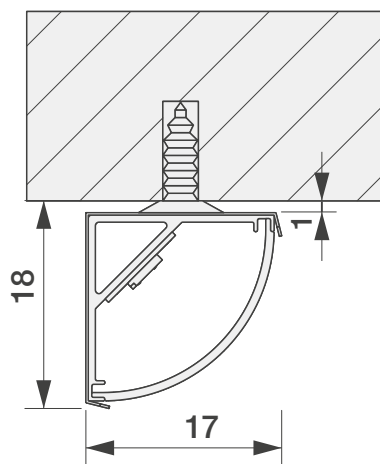

Необходимые комплектующие для монтажа: