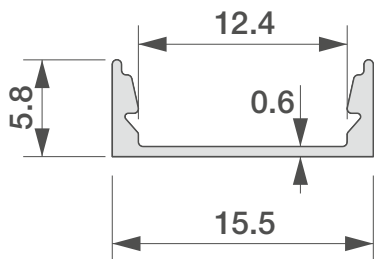

Краснодар

+7 (903) 465-20-11
+7 (903) 465-34-11

УЗБЕКИСТАН, г.Ташкент

+998 (90) 826-57-90

Дилерская сеть:

Алюминиевый профиль

Серия 313 - Накладной

Необходимые комплектующие для монтажа: