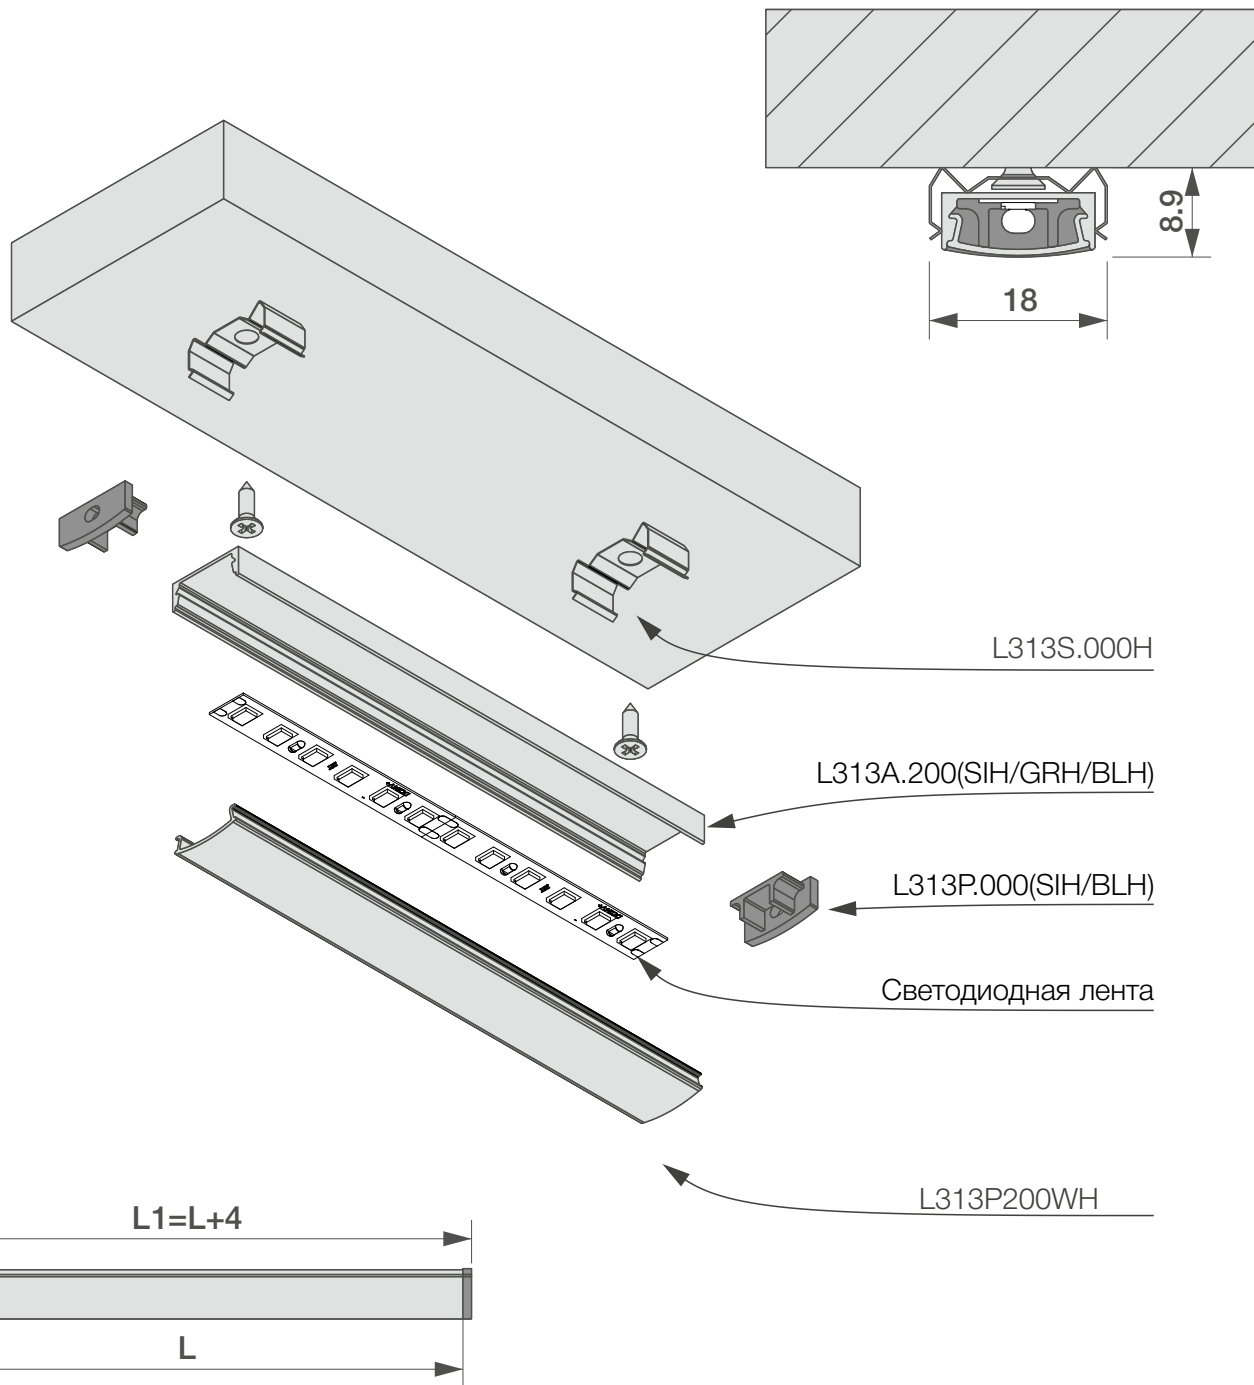

Необходимые комплектующие для монтажа:

Заглушка

L313P.000SIH
Серая

L313P.000BLH
Чёрная

Клипса

L313S.000H

Рассеиватель

L313P200WH